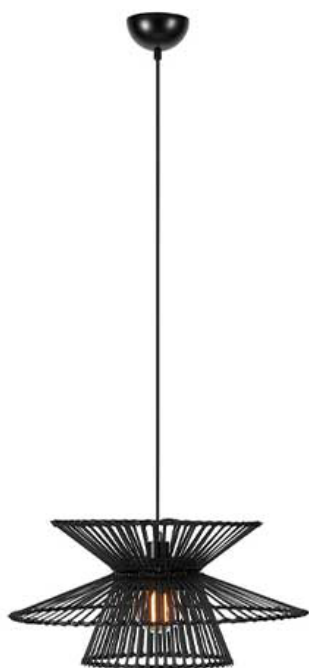

LAMP. COLGAR DUPLICI 1 LUZ

DESCRIPCIÓN TÉCNICA

Voltaje 220V~
 Frecuencia 50Hz
 IP 20
 Clase I
 Lámpara LED
 No incluye ampolleta

DECORATIVO INTERIOR

Código	Descripción	Potencia	Base	Diámetro	Alto
DI203009446	LAMP. COLGAR DUPLICI 1L NEGRO E27 D570MM S/A	Máx. 60W	E27	570mm	1500mm
DI203009447	LAMP. COLGAR DUPLICI 1L NATURAL E27 D570MM S/A	Máx. 60W	E27	570mm	1500mm