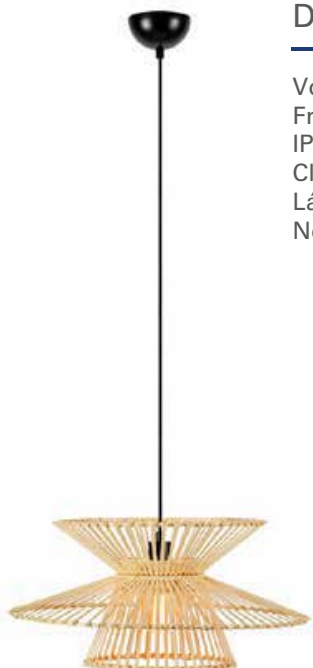

LAMP. COLGAR DUPLICI 1 LUZ

DESCRIPCIÓN TÉCNICA

Voltaje 220V~
 Frecuencia 50Hz
 IP 20
 Clase I
 Lámpara LED
 No incluye ampolleta

DECORATIVO INTERIOR

Código	Descripción	Potencia	Base	Diámetro	Alto
DI203009446	LAMP. COLGAR DUPLICI 1L NEGRO E27 D570MM S/A	Máx. 60W	E27	570mm	1500mm
DI203009447	LAMP. COLGAR DUPLICI 1L NATURAL E27 D570MM S/A	Máx. 60W	E27	570mm	1500mm