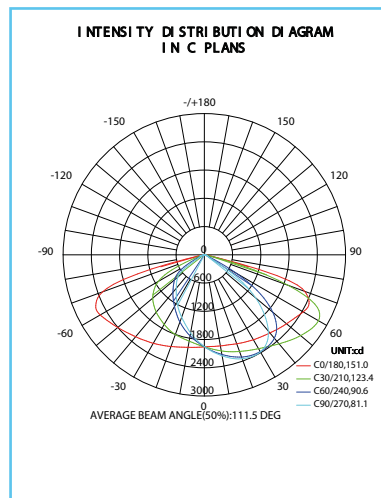

**(1) Cumple DS-043- Por contaminación Luminica en el Norte de Chile**

Código	Descripción	Potencia	Lúmenes	Eficiencia LED	Cantidad LED	TºColor	Largo	Ancho	Alto	Peso
009003141	Lum. Pública #80050 West.	30W	3375lm	110Lm/W	36	3000K	355mm	265mm	74mm	1.83kgs
009003142	Lum. Pública #80051 West.	30W	3554lm	110Lm/W	36	4000K	355mm	265mm	74mm	1.83kgs
009003143	Lum. Pública #80052 West.	60W	6679lm	110Lm/W	72	3000K	425mm	265mm	74mm	2.59kgs
009003144	Lum. Pública #80053 West.	60W	7108lm	110Lm/W	72	4000K	425mm	265mm	74mm	2.59kgs
009003145	Lum. Pública #80054 West.	90W	9579lm	110Lm/W	108	3000K	495mm	265mm	74mm	3.21kgs
009003146	Lum. Pública #80055 West.	90W	10194lm	110Lm/W	108	4000K	495mm	265mm	74mm	3.21kgs
203004069	Lum. Pública #71210 West.	120W	12600lm	110Lm/W	108	3000K	495mm	265mm	74mm	3.21kgs
203004068	Lum. Pública #71209 West.	120W	13200lm	110Lm/W	108	4000K	495mm	265mm	74mm	3.21kgs

### PLANIMETRÍA

009003141  
009003142

009003143  
009003144

009003145 | 203004069  
009003146 | 203004068