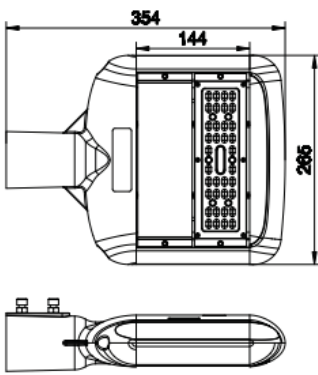

Westinghouse

LED

LÚMINARIA ALUMBRADO PÚBLICO

PLANIMETRÍA

009003141
009003142