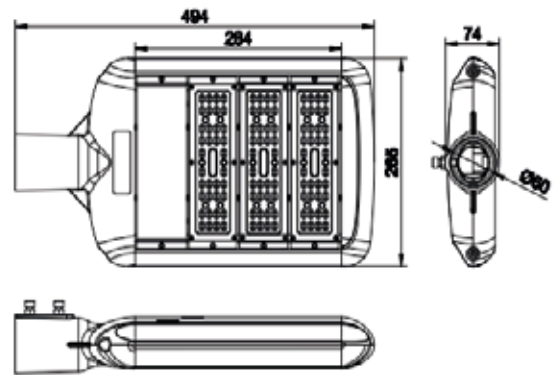

**(1) Cumple DS-043- Por contaminación Luminica en el Norte de Chile**

Código	Descripción	Potencia	Lúmenes	Eficiencia LED	Cantidad LED	TºColor	Largo	Ancho	Alto	Peso
009003141	Lum. Pública #80050 West.	30W	3375lm	110Lm/W	36	3000K	355mm	265mm	74mm	1.83kgs
009003142	Lum. Pública #80051 West.	30W	3554lm	110Lm/W	36	4000K	355mm	265mm	74mm	1.83kgs
009003143	Lum. Pública #80052 West.	60W	6679lm	110Lm/W	72	3000K	425mm	265mm	74mm	2.59kgs
009003144	Lum. Pública #80053 West.	60W	7108lm	110Lm/W	72	4000K	425mm	265mm	74mm	2.59kgs
009003145	Lum. Pública #80054 West.	90W	9579lm	110Lm/W	108	3000K	495mm	265mm	74mm	3.21kgs
009003146	Lum. Pública #80055 West.	90W	10194lm	110Lm/W	108	4000K	495mm	265mm	74mm	3.21kgs
203004069	Lum. Pública #71210 West.	120W	12600lm	110Lm/W	108	3000K	495mm	265mm	74mm	3.21kgs
203004068	Lum. Pública #71209 West.	120W	13200lm	110Lm/W	108	4000K	495mm	265mm	74mm	3.21kgs

## LÚMINARIA ALUMBRADO PÚBLICO

### PLANIMETRÍA

009003141  
009003142

009003143  
009003144

009003145 | 203004069  
009003146 | 203004068