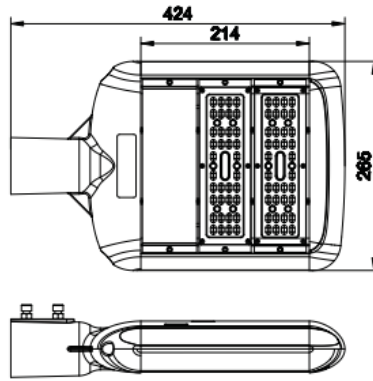

009003143
009003144