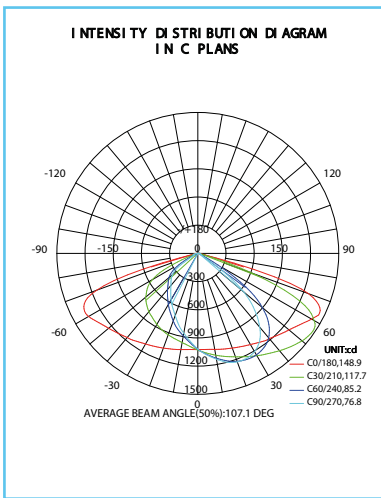

**(1) Cumple DS-043- Por contaminación Luminica en el Norte de Chile**

Código	Descripción	Potencia	Lúmenes	Eficiencia LED	Cantidad LED	TºColor	Largo	Ancho	Alto	Peso
009003141	Lum. Pública #80050 West.	30W	3375lm	110Lm/W	36	3000K	355mm	265mm	74mm	1.83kgs
009003142	Lum. Pública #80051 West.	30W	3554lm	110Lm/W	36	4000K	355mm	265mm	74mm	1.83kgs
009003143	Lum. Pública #80052 West.	60W	6679lm	110Lm/W	72	3000K	425mm	265mm	74mm	2.59kgs
009003144	Lum. Pública #80053 West.	60W	7108lm	110Lm/W	72	4000K	425mm	265mm	74mm	2.59kgs
009003145	Lum. Pública #80054 West.	90W	9579lm	110Lm/W	108	3000K	495mm	265mm	74mm	3.21kgs
009003146	Lum. Pública #80055 West.	90W	10194lm	110Lm/W	108	4000K	495mm	265mm	74mm	3.21kgs
203004069	Lum. Pública #71210 West.	120W	12600lm	110Lm/W	108	3000K	495mm	265mm	74mm	3.21kgs
203004068	Lum. Pública #71209 West.	120W	13200lm	110Lm/W	108	4000K	495mm	265mm	74mm	3.21kgs

## LÚMINARIA ALUMBRADO PÚBLICO

### PLANIMETRÍA

009003141  
009003142

009003143  
009003144

009003145 | 203004069  
009003146 | 203004068