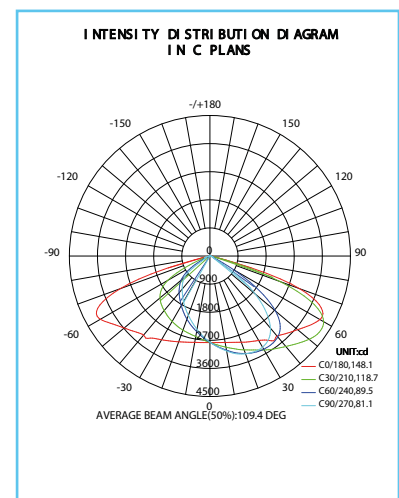

009003145 | 203004069
009003146 | 203004068