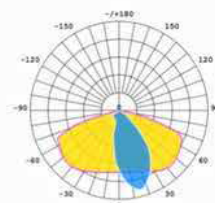

WS17601 WS09603
WS17602 WS09601
WS17603 WS09602
WS17604 WS05002