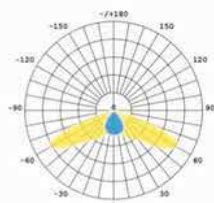

Código	Descripción	Potencia	Lúmenes	T°Color	Lm/W	Largo	Ancho	Alto	Peso
203004306	Lum. Publica Atlantis PRO #80066	30W	3450Lm	3000K	115Lm/W	497mm	272mm	128mm	5.5Kg
203004307	Lum. Publica Atlantis PRO #80067	30W	3900Lm	4000K	130Lm/W	497mm	272mm	128mm	5.5Kg
203004308	Lum. Publica Atlantis PRO #80068	50W	5750Lm	3000K	115Lm/W	497mm	272mm	128mm	5.5Kg
203004309	Lum. Publica Atlantis PRO #80069	50W	6500Lm	4000K	130Lm/W	497mm	272mm	128mm	5.5Kg
203004310	Lum. Publica Atlantis PRO #80070	70W	8050Lm	3000K	115Lm/W	497mm	272mm	128mm	5.5Kg
203004311	Lum. Publica Atlantis PRO #80071	70W	9100Lm	4000K	130Lm/W	497mm	272mm	128mm	5.5Kg
203004312	Lum. Publica Atlantis PRO #80072	90W	10350Lm	3000K	115Lm/W	621mm	336mm	129mm	5.5Kg
203004313	Lum. Publica Atlantis PRO #80073	90W	11700Lm	4000K	130Lm/W	621mm	336mm	129mm	7.9Kg
203004314	Lum. Publica Atlantis PRO #80074	120W	13800Lm	3000K	115Lm/W	621mm	336mm	129mm	7.9Kg
203004315	Lum. Publica Atlantis PRO #80075	120W	15600Lm	4000K	130Lm/W	621mm	336mm	129mm	7.9Kg
203004316	Lum. Publica Atlantis PRO #80076	150W	17250Lm	3000K	115Lm/W	621mm	336mm	129mm	7.9Kg
203004317	Lum. Publica Atlantis PRO #80077	150W	19500Lm	4000K	130Lm/W	621mm	336mm	129mm	7.9Kg
203004337	Lum. Publica Atlantis PRO #80079	180W	20700Lm	3000K	115Lm/W	727mm	376mm	136mm	7.9Kg
203004338	Lum. Publica Atlantis PRO #80080	180W	23400Lm	4000K	130Lm/W	727mm	376mm	136mm	9.7Kg
203004339	Lum. Publica Atlantis PRO #80081	220W	25300Lm	3000K	115Lm/W	727mm	376mm	136mm	9.7Kg
203004340	Lum. Publica Atlantis PRO #80082	220W	28600Lm	4000K	130Lm/W	727mm	376mm	136mm	9.7Kg
203004341	Lum. Publica Atlantis PRO #80083	300W	34500Lm	3000K	115Lm/W	727mm	376mm	136mm	9.7Kg
203004342	Lum. Publica Atlantis PRO #80084	300W	39000Lm	4000K	130Lm/W	727mm	376mm	136mm	9.7Kg

CARACTERÍSTICAS

Fácil Mantenición

Montaje Vertical

Montaje Horizontal

Opcional Fococelda

FOTOMETRÍA

Tipo I

WS17602