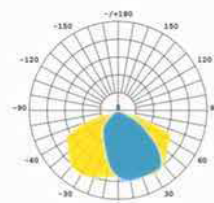

WS17601 WS09603