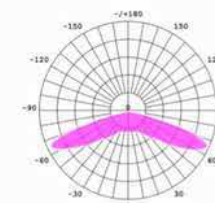

Código	Descripción	Potencia	Lúmenes	T°Color	Lm/W	Largo	Ancho	Alto	Peso
203004306	Lum. Publica Atlantis PRO #80066	30W	3450Lm	3000K	115Lm/W	497mm	272mm	128mm	5.5Kg
203004307	Lum. Publica Atlantis PRO #80067	30W	3900Lm	4000K	130Lm/W	497mm	272mm	128mm	5.5Kg
203004308	Lum. Publica Atlantis PRO #80068	50W	5750Lm	3000K	115Lm/W	497mm	272mm	128mm	5.5Kg
203004309	Lum. Publica Atlantis PRO #80069	50W	6500Lm	4000K	130Lm/W	497mm	272mm	128mm	5.5Kg
203004310	Lum. Publica Atlantis PRO #80070	70W	8050Lm	3000K	115Lm/W	497mm	272mm	128mm	5.5Kg
203004311	Lum. Publica Atlantis PRO #80071	70W	9100Lm	4000K	130Lm/W	497mm	272mm	128mm	5.5Kg
203004312	Lum. Publica Atlantis PRO #80072	90W	10350Lm	3000K	115Lm/W	621mm	336mm	129mm	5.5Kg
203004313	Lum. Publica Atlantis PRO #80073	90W	11700Lm	4000K	130Lm/W	621mm	336mm	129mm	7.9Kg
203004314	Lum. Publica Atlantis PRO #80074	120W	13800Lm	3000K	115Lm/W	621mm	336mm	129mm	7.9Kg
203004315	Lum. Publica Atlantis PRO #80075	120W	15600Lm	4000K	130Lm/W	621mm	336mm	129mm	7.9Kg
203004316	Lum. Publica Atlantis PRO #80076	150W	17250Lm	3000K	115Lm/W	621mm	336mm	129mm	7.9Kg
203004317	Lum. Publica Atlantis PRO #80077	150W	19500Lm	4000K	130Lm/W	621mm	336mm	129mm	7.9Kg
203004337	Lum. Publica Atlantis PRO #80079	180W	20700Lm	3000K	115Lm/W	727mm	376mm	136mm	7.9Kg
203004338	Lum. Publica Atlantis PRO #80080	180W	23400Lm	4000K	130Lm/W	727mm	376mm	136mm	9.7Kg
203004339	Lum. Publica Atlantis PRO #80081	220W	25300Lm	3000K	115Lm/W	727mm	376mm	136mm	9.7Kg
203004340	Lum. Publica Atlantis PRO #80082	220W	28600Lm	4000K	130Lm/W	727mm	376mm	136mm	9.7Kg
203004341	Lum. Publica Atlantis PRO #80083	300W	34500Lm	3000K	115Lm/W	727mm	376mm	136mm	9.7Kg
203004342	Lum. Publica Atlantis PRO #80084	300W	39000Lm	4000K	130Lm/W	727mm	376mm	136mm	9.7Kg

Tipo II

WS17601 WS09603
WS17602 WS09601
WS17603 WS09602
WS17604 WS05002

Tipo III

WS17601 WS09603

Tipo V

WS17605 WS09604

DIMENSIONES DE LA LUMINARIA (mm)

180W - 300W