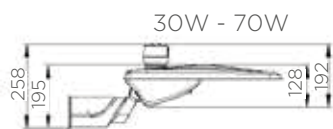

DESCRIPCIÓN TÉCNICA

Cuerpo de aluminio inyectado, aluminio ADC12 (Evita la corrosión)
 Chip Nichia SMD
 Driver de alto rendimiento
 IP-66
 IK08
 CRI > 75
 Factor de potencia >0.95
 Condiciones ambientales de operación: Temperatura: -30°C a +50°C
 Vida útil: L70 a 100.000 horas mínimo
 Sistema óptico que maximiza el flujo lumínico total.
 Brazo rotatorio que permite poner la luminaria a distintos ángulos, tanto de forma Horizontal como vertical.
 Fácil instalación y mantenimiento
 Certificación UL, FCC, CSA, TUV-GS CE, CB, Rohs, LM-79, LM-80, IK, IP, CE, RoHS, CB, SAA, ENEC, TM21
 Incluye protección contra sobretensión de 12 KV
 Incluye desconectado automático, que al abrir la luminaria, queda desenergizada para una mantención segura,
 Certificado de Seguridad Eléctrica PE -5/07
 Certificado por contaminación luminica DS 043

Tipo II

WS17601 WS09603
WS17602 WS09601
WS17603 WS09602
WS17604 WS05002

Tipo III

WS17601 WS09603

Tipo V

WS17605 WS09604

DIMENSIONES DE LA LUMINARIA (mm)

180W - 300W