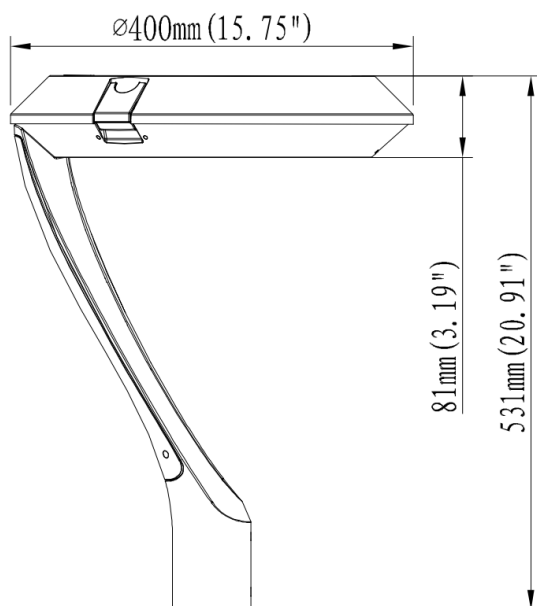

DESCRIPCIÓN TÉCNICA

CARACTERÍSTICAS MECÁNICAS

Material : Cuerpo de aluminio | Vidrio templado con lentes ópticos de policarbonato
Color : Negro (RAL9005)
Clasificación IP : 66
Clasificación IK : 08
T° ambiente : -30°C a 50°C
Montaje : Montaje sobre poste (incluye brazo)
EPA : 0.11 m² / 1.15 ft²
Clase luminaria : Clase I

Dimensiones empaque

Código	Descripción	Largo	Ancho	Alto	Peso	Unidades x caja	EAN
203009344	LUM. ORNAMENTAL PAGODA III #79672 + BRAZO SIMPLE	70cm	54cm	16,5cm	9.4 Kg	1	7807332032531

Westinghouse

LED

LUMINARIA ORNAMENTAL PAGODA III

Características

Montaje con brazo

Fácil mantenimiento

Opcional Fotocelda

Fotometrías

Óptica estándar

WS01605

-/+180

LUMINARIA ORNAMENTAL PAGODA III

Dimensiones

PAGODA III CON SOPORTE

SOPORTE