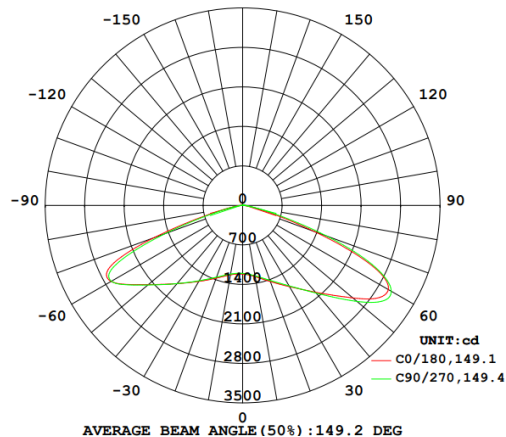

Westinghouse

LED

LUMINARIA ORNAMENTAL PAGODA III

CARACTERÍSTICAS FOTOMÉTRICAS

Eficacia : 133 Lm/W
 T° de color : Estándar 3000K y 4000K
 CRI : 70
 Vida útil LED 45.000hrs - L90
 @Ta=25°C : 90.000hrs - L80
 142.000hrs - L70
 Ópticas : Estándar WS01605 | Opcionales WS01603, WS01604
 Tipo LED : 3030

Características

Montaje con brazo

Fácil mantenimiento

Opcional Fotocelda

Fotometrías

Óptica estándar

WS01605

-/+180