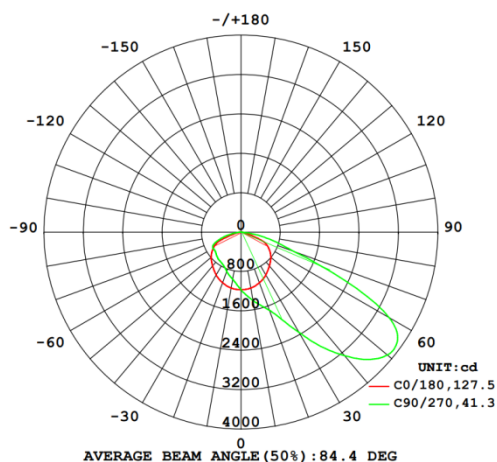

Westinghouse

LED

LUMINARIA ORNAMENTAL PAGODA III

Ópticas opcionales

WS01603

WS01604