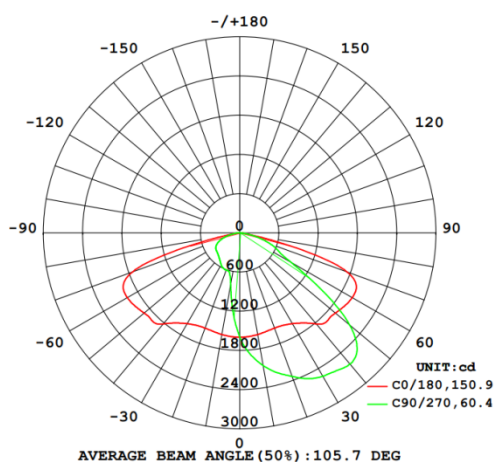

Westinghouse

LED

LUMINARIA ORNAMENTAL PAGODA III

Ópticas opcionales

WS01603