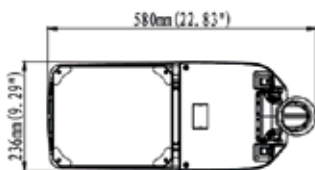

Westinghouse

LED

LUMINARIA PÚBLICA ATLANTIS PRO II

DIMENSIONES

Montaje sobre poste (Vertical)
20W -30W 40W

60W - 75W - 100W

120W - 150W - 180W

Westinghouse