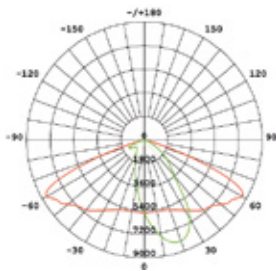

WS01607

ÓPTICA OPCIONALES

WS01601