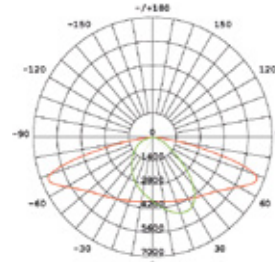

Westinghouse

LED

LUMINARIA PÚBLICA ATLANTIS PRO II

ÓPTICA ESTÁNDAR

ÓPTICA OPCIONALES

WS01611