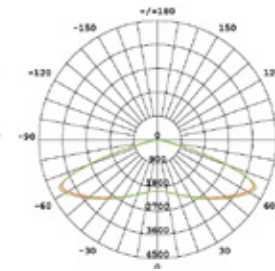

WS01613

WS01605