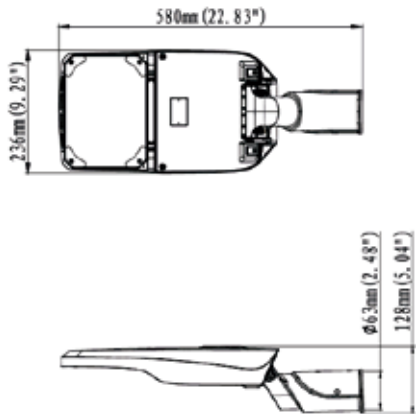

Westinghouse

LED

LUMINARIA PÚBLICA ATLANTIS PRO II

DIMENSIONES

Montaje sobre poste (Vertical)
20W -30W 40W

60W - 75W - 100W

120W - 150W - 180W

Westinghouse

LED

LUMINARIA PÚBLICA ATLANTIS PRO II

DIMENSIONES

Montaje sobre poste (Horizontal)
20W - 30W 40W

60W - 75W - 100W

120W - 150W - 180W