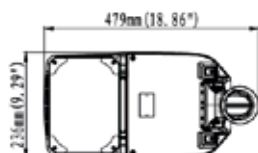

DIMENSIONES

Montaje sobre poste (Vertical)
20W -30W 40W