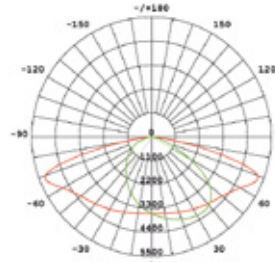

Westinghouse

LED

LUMINARIA PÚBLICA ATLANTIS PRO II

ÓPTICA ESTÁNDAR

ÓPTICA OPCIONALES

WS01613