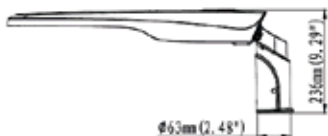

Westinghouse

LED

LUMINARIA PÚBLICA ATLANTIS PRO II

DIMENSIONES

Montaje sobre poste (Vertical)
20W -30W 40W

60W - 75W - 100W

120W - 150W - 180W

Westinghouse