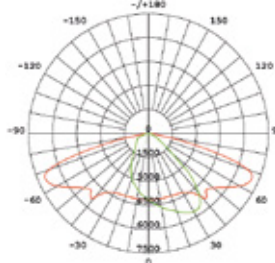

Westinghouse

LED

LUMINARIA PÚBLICA ATLANTIS PRO II

ÓPTICA ESTÁNDAR

ÓPTICA OPCIONALES

WS01606