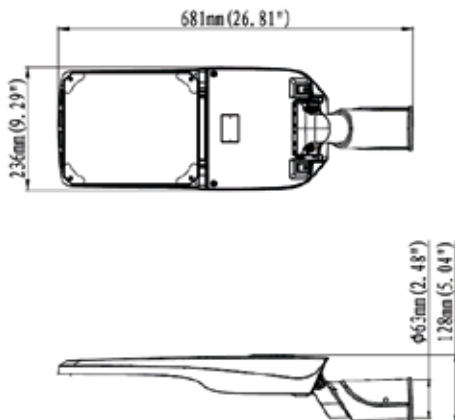

Westinghouse

LED

LUMINARIA PÚBLICA ATLANTIS PRO II

DIMENSIONES

Montaje sobre poste (Vertical)
20W -30W 40W

60W - 75W - 100W

120W - 150W - 180W

Westinghouse

LED

LUMINARIA PÚBLICA ATLANTIS PRO II

DIMENSIONES

Montaje sobre poste (Horizontal)
20W - 30W 40W

60W - 75W - 100W

120W - 150W - 180W