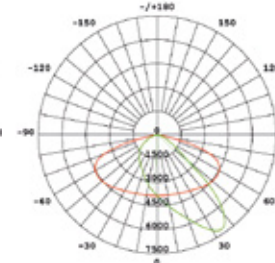

Westinghouse

LED

LUMINARIA PÚBLICA ATLANTIS PRO II

ÓPTICA ESTÁNDAR

ÓPTICA OPCIONALES

WS01610