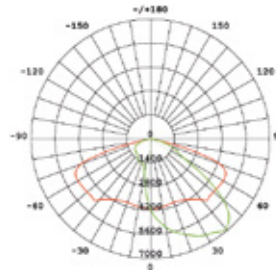

WS01609

WS01603