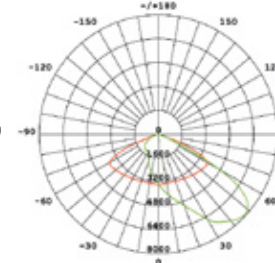

Westinghouse

LED

LUMINARIA PÚBLICA ATLANTIS PRO II

ÓPTICA ESTÁNDAR

ÓPTICA OPCIONALES

WS01607