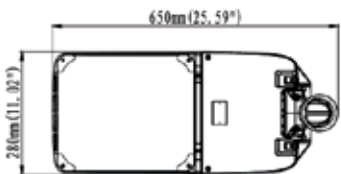

Westinghouse

LED

LUMINARIA PÚBLICA ATLANTIS PRO II

DIMENSIONES

Montaje sobre poste (Vertical)
20W -30W 40W

60W - 75W - 100W

120W - 150W - 180W

Westinghouse