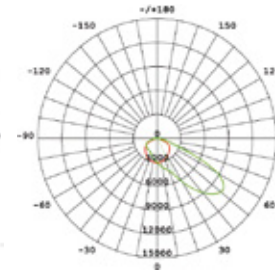

WS01611

WS01604