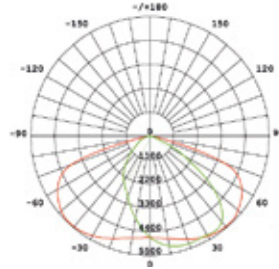

WS01610

ÓPTICA ESTÁNDAR

WS01602