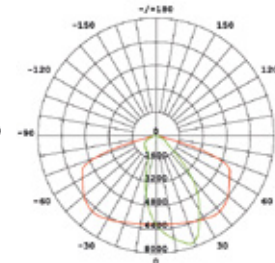

Westinghouse

LED

LUMINARIA PÚBLICA ATLANTIS PRO II

ÓPTICA ESTÁNDAR

ÓPTICA OPCIONALES

WS01609