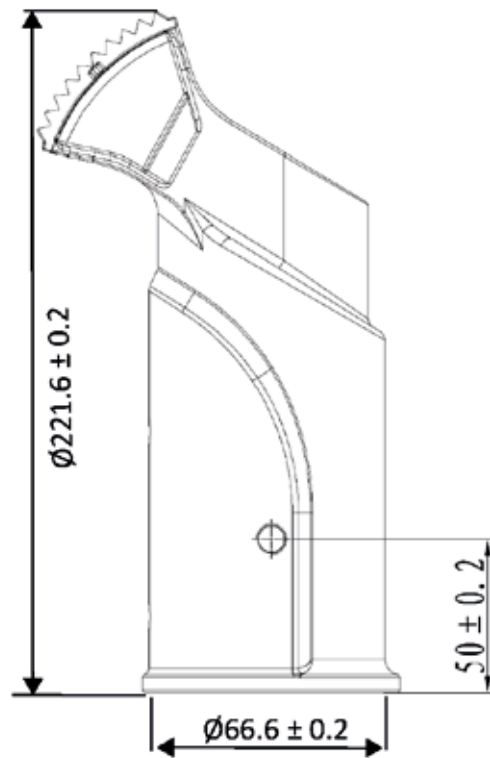

Soporte incluido para montaje vertical y horizontal